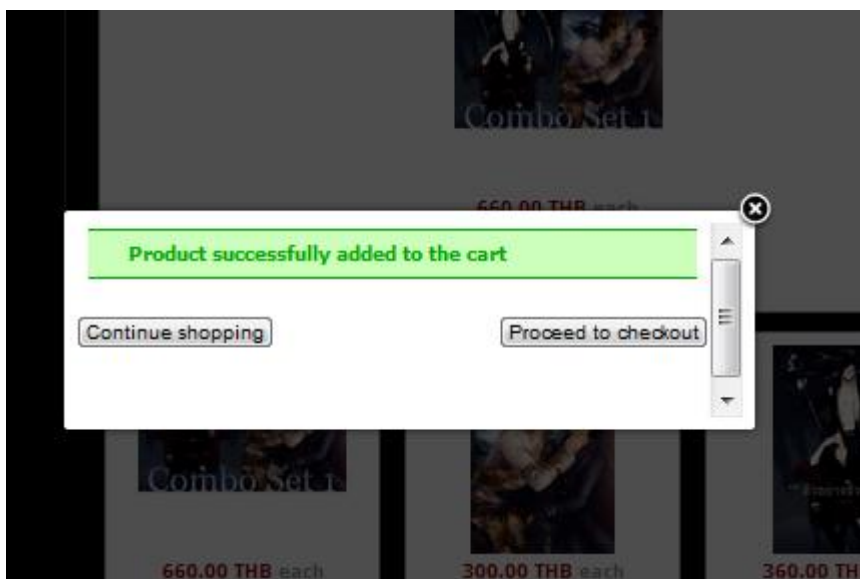

4) เมื่อกดหนังสือลงตระกร้า จะเจอ pop-up นี้ หาก pop-up ไม่ขึ้น ให้ enable pop-up ของ browser ก่อน สามารถค้นหาวิธีทำได้จาก google ค่ะ

5) ดูว่าสิ่งอะไรลงตะกร้าแล้วบ้าง จากเมนูซ้ายมือค่ะ ถ้าเปลี่ยนแปลงจำนวนให้ไปแก้ไขช่อง Qty แล้วกด **enter** 1 ครั้ง ราคาและจำนวนจะอัปเดตทันที