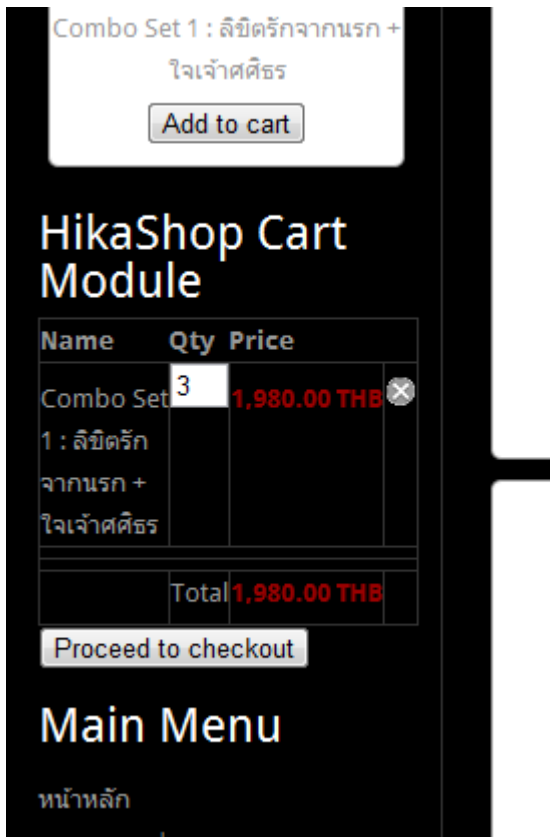

6) หากต้องการสั่งหนังสือในหมวด **in-stock** ด้วยก็คลิกตรงนี้เพื่อกลับสู่หมวดหมู่หลักของสินค้า

จะย้อนกลับมาที่หน้านี้ **In-stock** มีแบบราคาพิเศษด้วยคือ **The Long Kiss' Desert** และ คุณครับผมมองเห็นผี